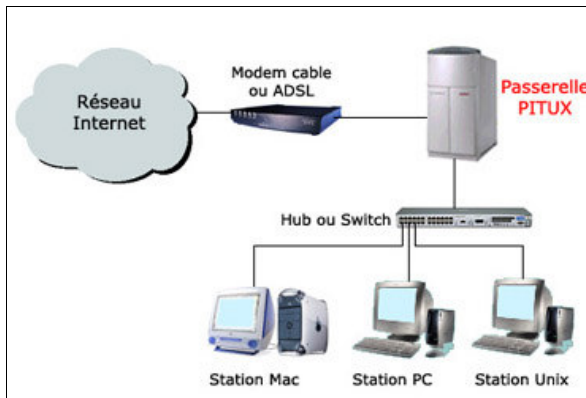

Contrairement à d'autres produits, vous n'aurez rien à configurer par vous-même : pas d'interface complexe, pas de jargon inutile ! Votre prestataire établira votre configuration suivant vos besoins.

Pitux est spécialement conçu pour les entreprises qui n'ont pas d'informaticien ou qui ne veulent pas gérer leur connexion.

L'administration du serveur se fait à distance à partir d'un serveur central et les mises à jour effectuées quotidiennement ! Plus de gestion des composants du système... Toutefois notez que vous pouvez à tout moment reprendre la main sur cette administration.

En option, vous pouvez faire **sauvegarder** toutes les données du serveur hors site de façon automatique pour vous prémunir des **risques d'incendie** de vos locaux ou de la gestion des sauvegardes elles-mêmes.

Plus qu'un routeur

Pitux est plus qu'un routeur ADSL traditionnel : il peut se raccorder à n'importe quel réseau équipé d'un port Ethernet (lignes spécialisées, turbo DSL, etc.) Pitux n'a **aucune limitation de nombre de postes** raccordés.

Pitux intègre un véritable firewall (pare-feu) afin de protéger votre entreprise. Il est prêt à l'emploi, paramétré de façon stricte par des professionnels, et il suffit de modifier quelques options pour

l'ajuster à vos besoins.

Contrôle du contenu

Afin qu'Internet demeure un outil productif, Pitux intègre des **filtres bloquant certains contenus**. Vous pouvez aisément interdire la consultation de sites sensibles. Vous pouvez également réduire l'accès Internet à une simple liste de sites accessibles.

Pitux est équipé d'un anti-virus qui **analyse et rejette les courriers électroniques dangereux**. De plus, Pitux marque les messages publicitaires afin de permettre à votre logiciel de courrier de les effacer de manière automatique.

Travail en commun

Pour faciliter le flux d'information dans l'entreprise, Pitux dispose d'un **serveur de fichiers** multi-plate-forme : Windows, Macintosh et Linux ! Stocker et échanger des fichiers par le réseau ne posera plus aucun souci.

Si votre organisation est répartie sur **plusieurs sites**, vous pourrez enfin réaliser leur **interconnexion** à un prix abordable en utilisant la fonction **VPN IPsec** de Pitux : connectez chaque site à Internet via un Pitux et communiquez à travers un canal crypté.

Pitux s'adapte facilement à vos besoins grâce aux nombreux modules disponibles (voir au verso).

La solution Pitux est disponible auprès des prestataires informatiques et des intégrateurs réseaux et télécom

Contactez votre Fournisseur de Services Internet :